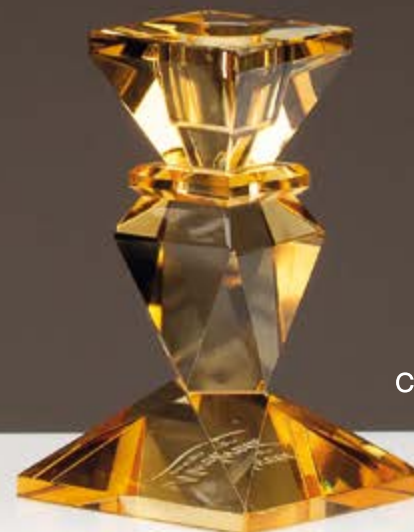

*Astuccio regalo
della Collezione*

Cristallo color ambra