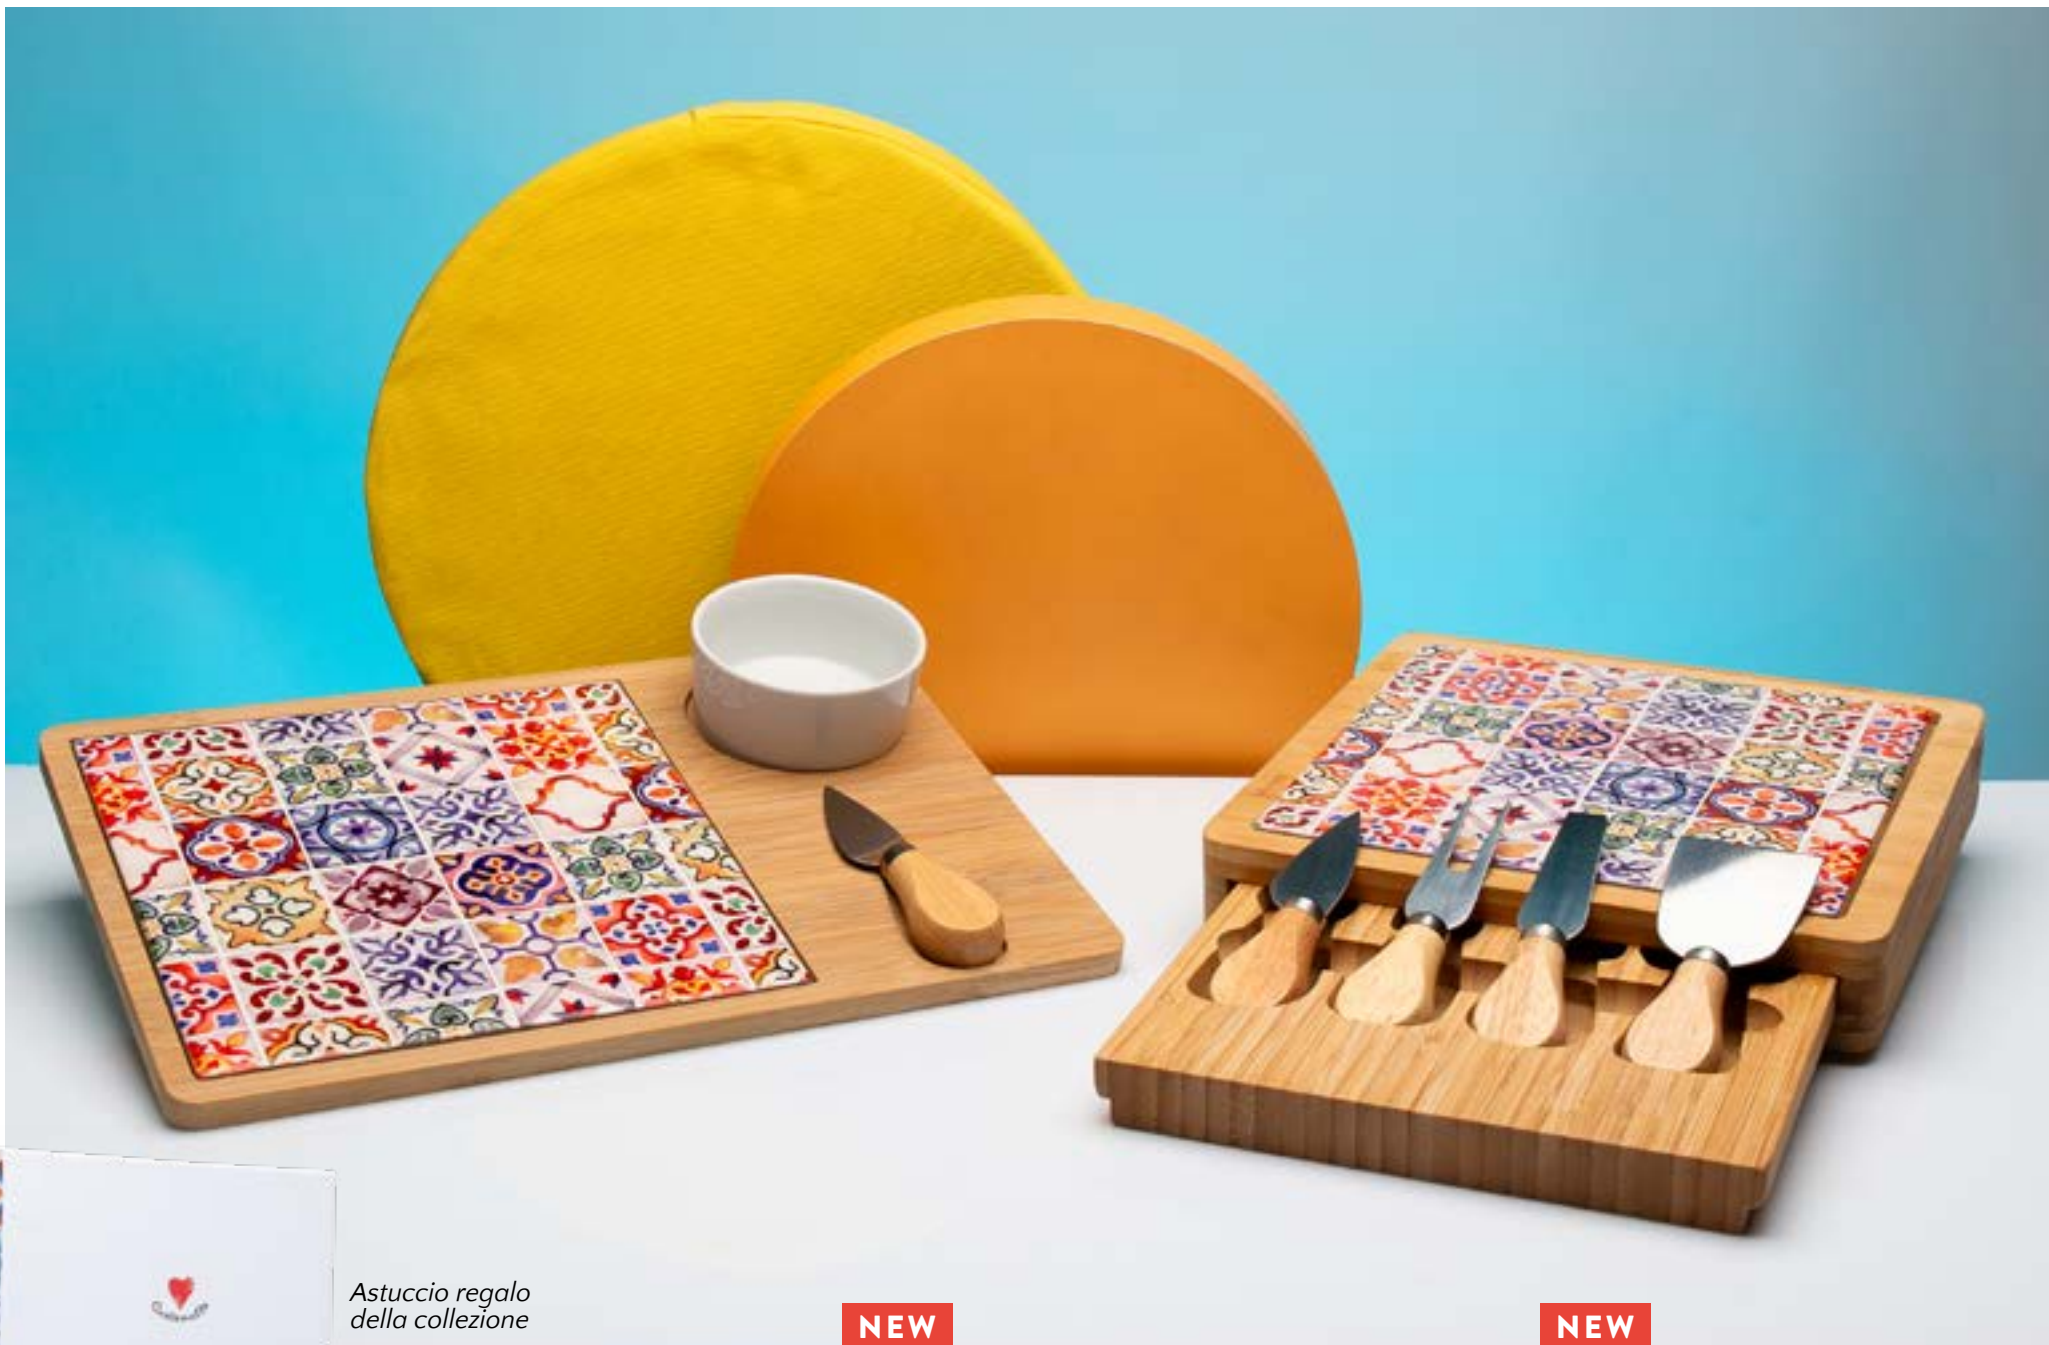

*Astuccio regalo  
della collezione*

**NEW**

**D6811** Antipastiera con coltello - cm 33x22 

**NEW**

**D6814** Tagliere Scatola 4 Coltelli - cm 23x23x5H

**NEW**

D6813 Tagliere ovale con coltello e miele - cm 26x17 🎁