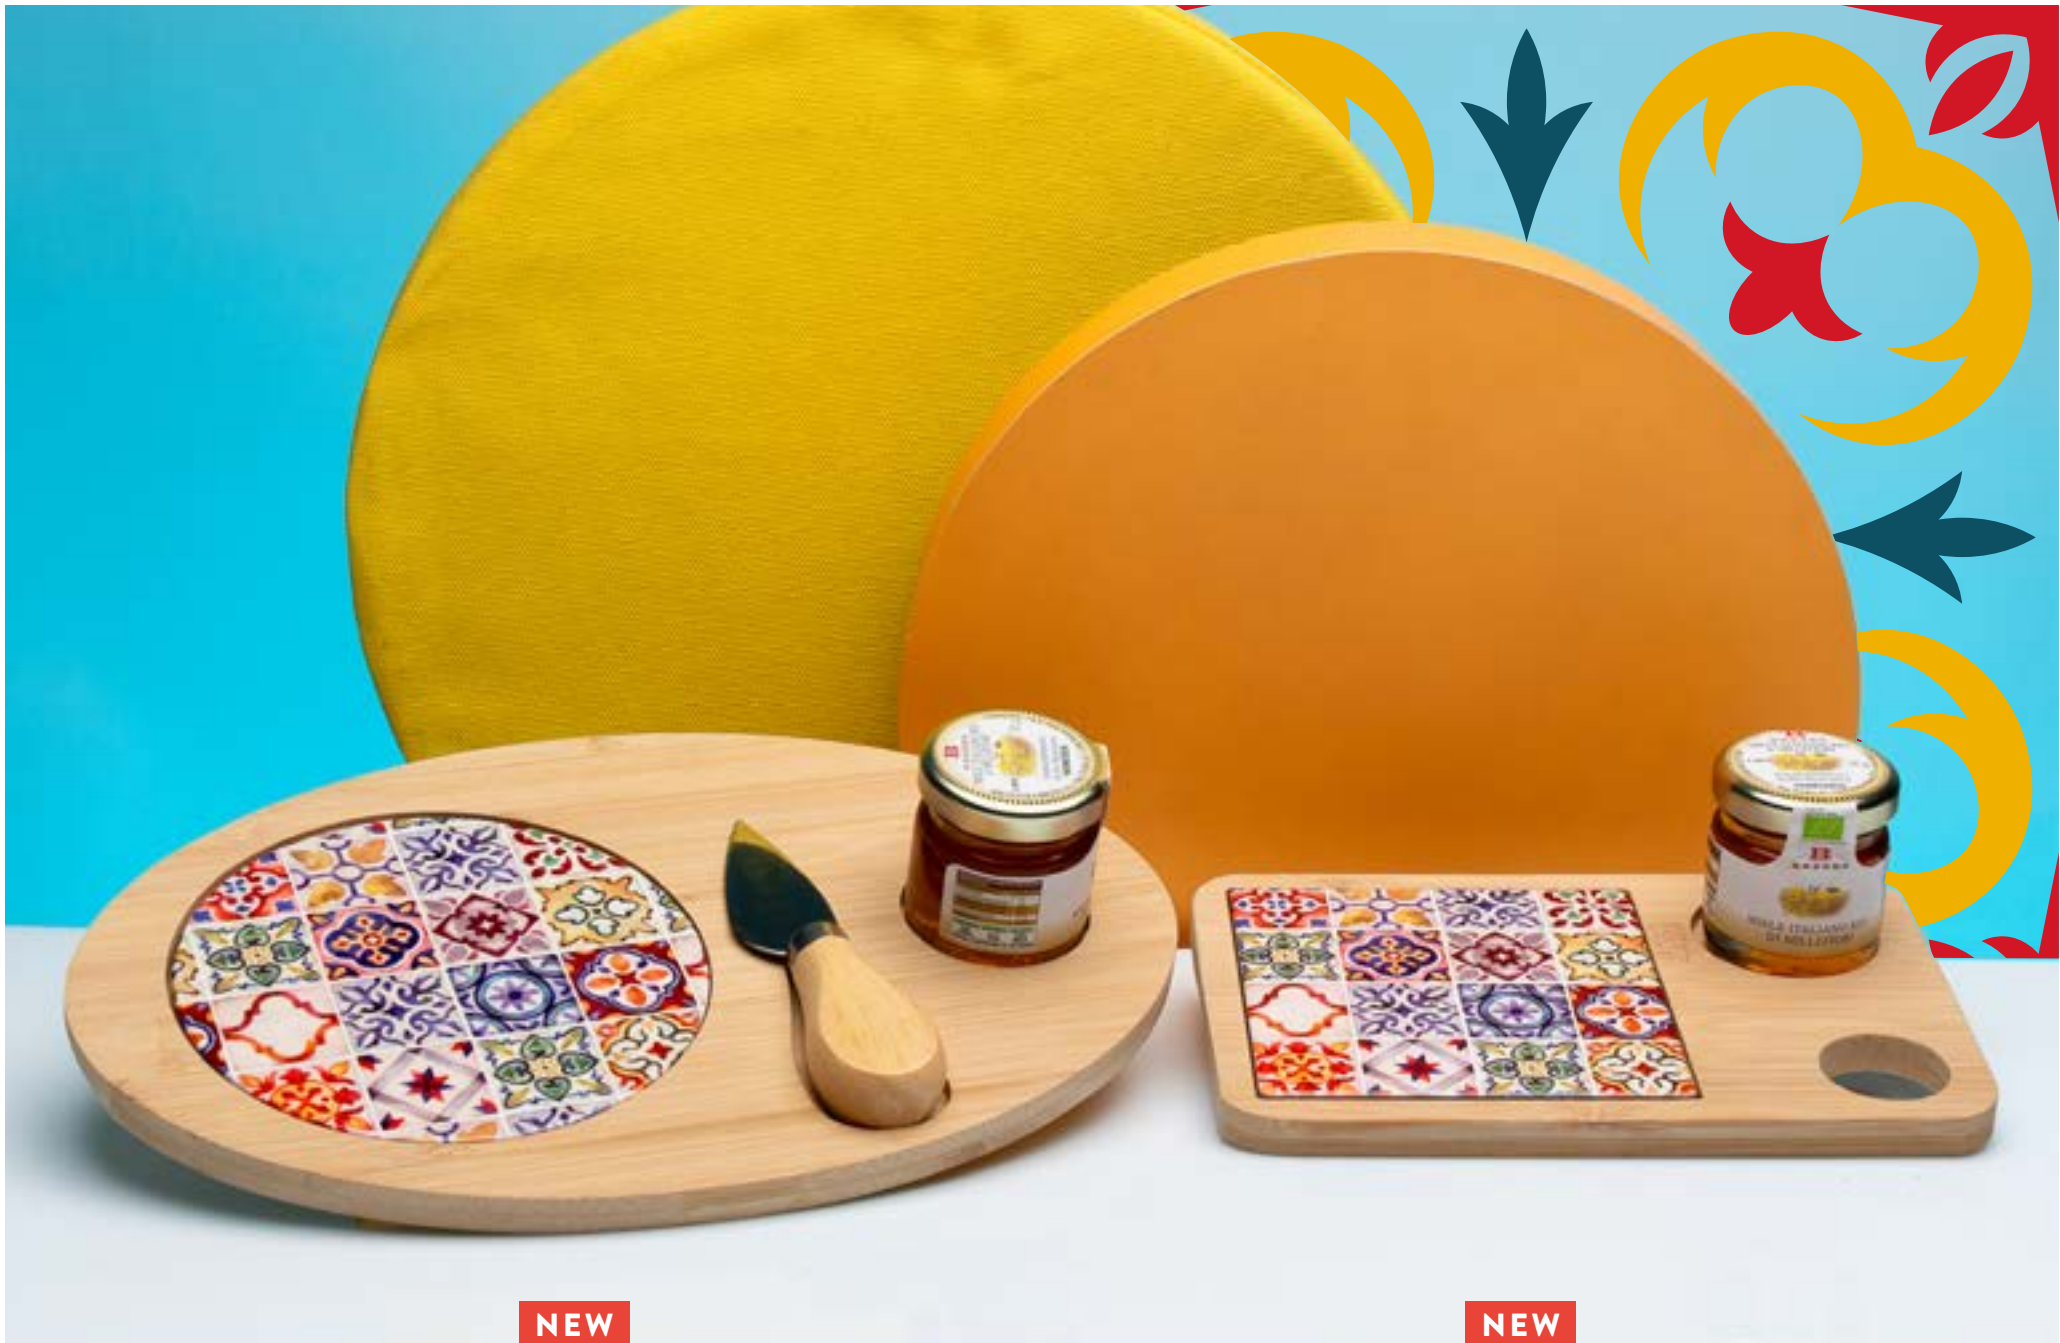

*Astuccio regalo  
della collezione*

**NEW**

**D6811** Antipastiera con coltello - cm 33x22 

**NEW**

**D6814** Tagliere Scatola 4 Coltelli - cm 23x23x5H

**NEW**

D6813 Tagliere ovale con coltello e miele - cm 26x17 🎁