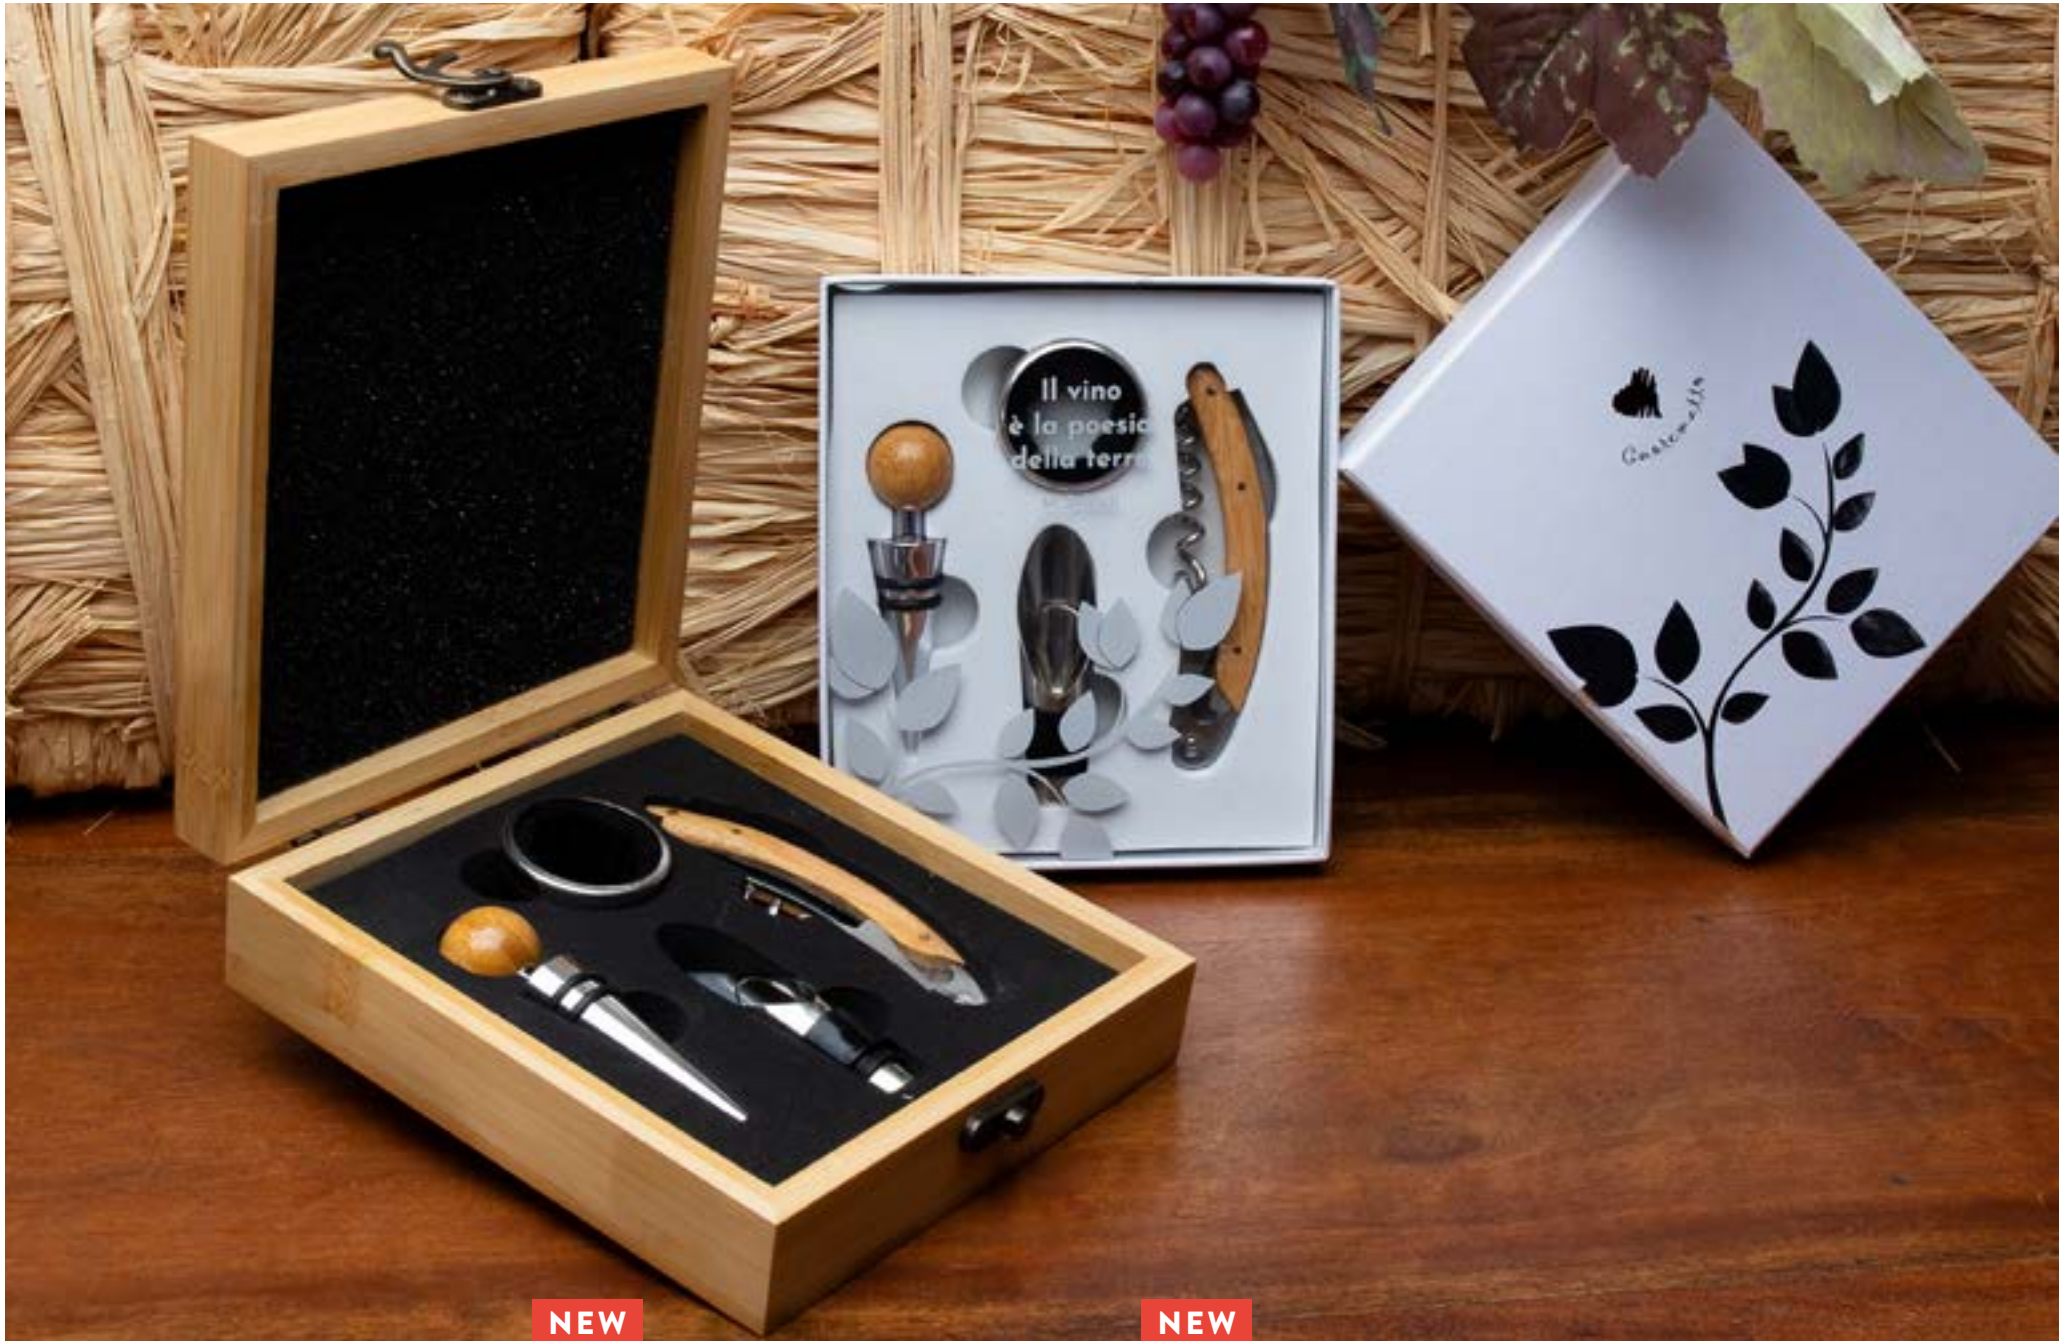

### Sale di Camargue

Cristalli grandi a basso potere salante,  
indicato per insalate e verdure.

### Sale bianco di Cipro

Bianco luminoso, fresco e ben solubile,  
insaporisce crudità e formaggi freschi.

**D5460**   
Tappo e cavatappi sposi - cm 10

**D5658**  
Set 2 taglieri - cm 10x18,5 - scatola in bambù